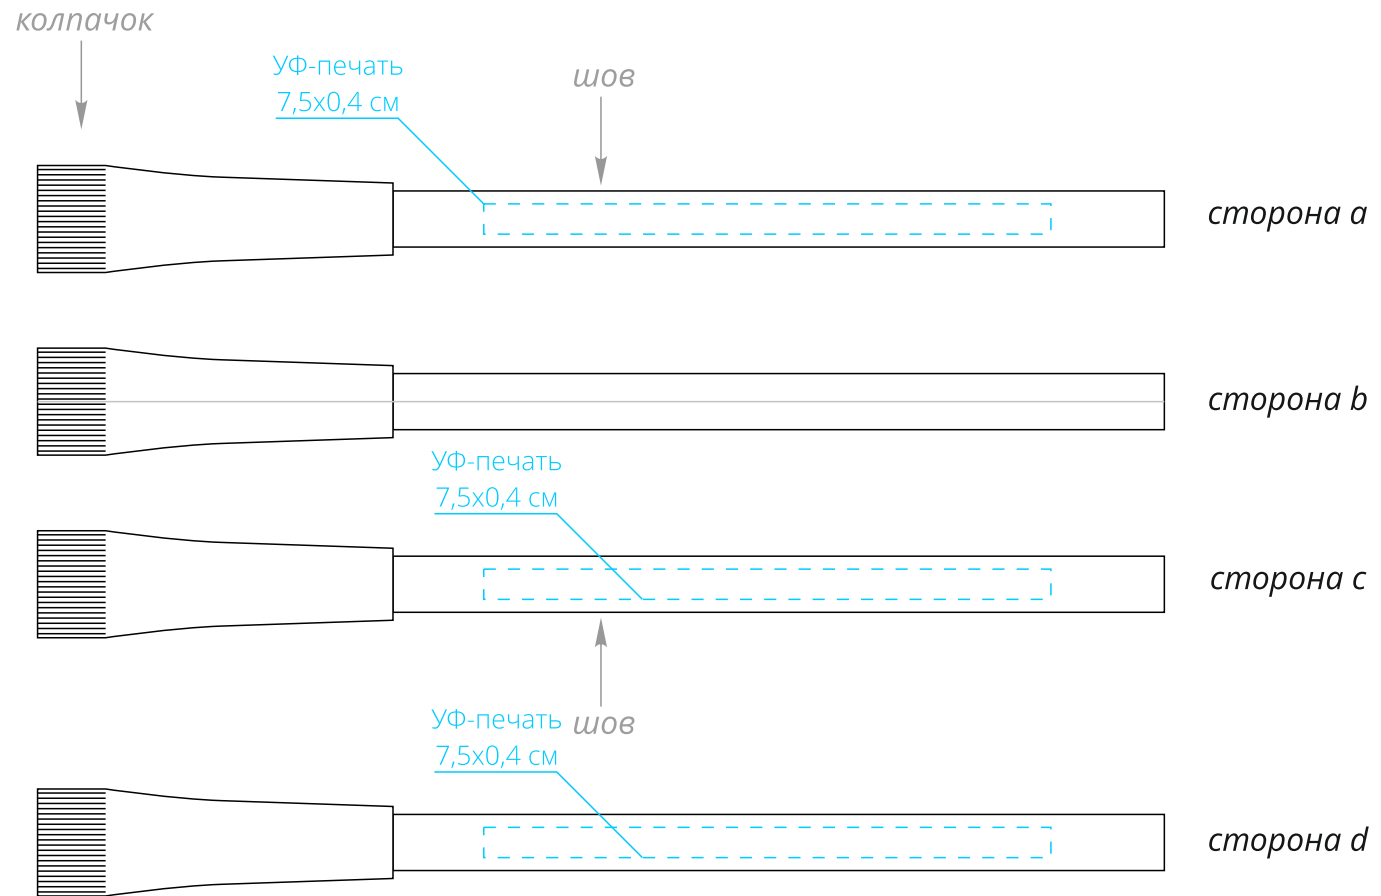

Арт. 15162  
Ручка шариковая Carton Plus  
M1:1

**Важно!**  
Колпачок съемный, пишущий узел находится под колпачком.  
Учитывайте особенности конструкции при подготовке макета.